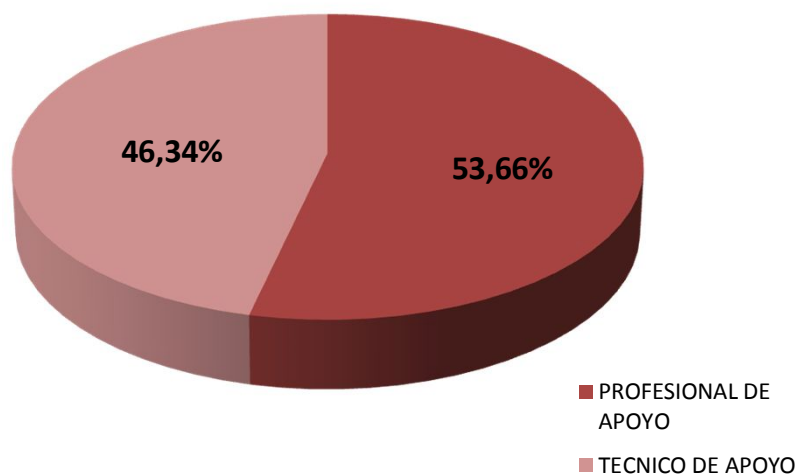

PERSONAL DE APOYO SEGUN CATEGORÍA EN CENTRO AUSTRAL DE INVESTIGACIONES CIENTÍFICAS (CADIC)

Realizado por la Of. de Información Estratégica en RRHH de CONICET

CATEGORÍA	Total
PROFESIONALES	22
TECNICOS	19
Total general	41