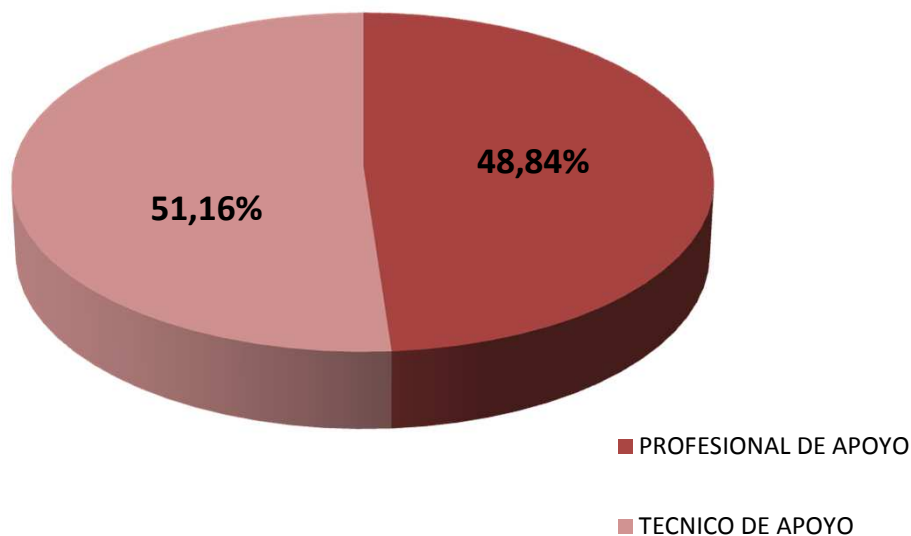

PERSONAL DE APOYO SEGUN CATEGORÍA EN CENTRO AUSTRAL DE INVESTIGACIONES CIENTÍFICAS (CADIC)

Realizado por la Of. de Información Estratégica en RRHH de CONICET

CATEGORÍA	Total
PROFESIONALES	21
TECNICOS	22
Total general	43