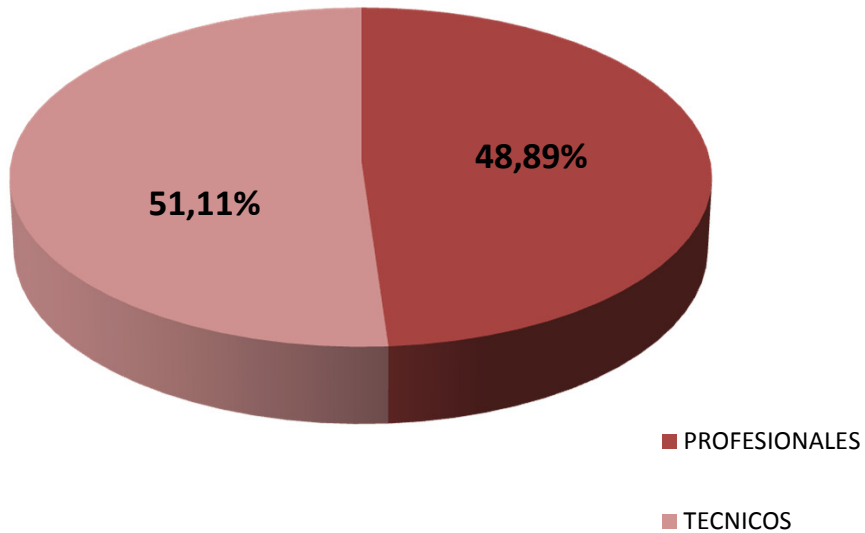

PERSONAL DE APOYO SEGUN CATEGORÍA EN CENTRO AUSTRAL DE INVESTIGACIONES CIENTÍFICAS (CADIC)

Realizado por la Of. de Información Estratégica en RRHH de CONICET

CATEGORÍA	Total
PROFESIONALES	22
TECNICOS	23
Total general	45