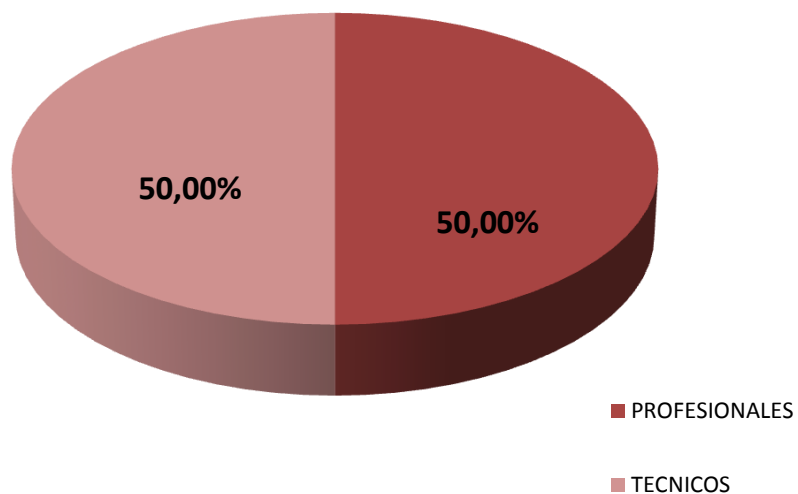

PERSONAL DE APOYO SEGUN CATEGORÍA EN CENTRO AUSTRAL DE INVESTIGACIONES CIENTÍFICAS (CADIC)

Realizado por la Of. de Información Estratégica en RRHH de CONICET

CATEGORÍA	Total
PROFESIONALES	22
TECNICOS	22
Total general	44